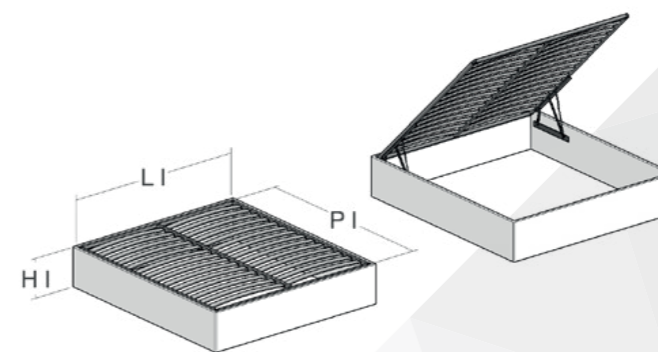

## RAMENA

RAMENA

mechanizm **Lift STD**  
z blokadą opadania  
(manulany) (code: R-L-STD)

mechanizm **Lift De Lux**  
(elektryczny)  
(code: R-L-DL)

akcesoria

4x noga  
(code: R-N)

1x poprzeczka  
(code: R-P)