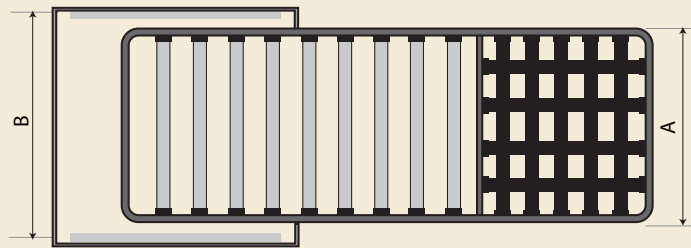

TECHNOLOGY & SUCCESS

Sedaflex 10M High Leg

- do codziennego spania
- 9 listew giętych + pasy P.P.
- solidna i mocna konstrukcja
- lakier proszkowy

- zalecany materac do 10cm grubości:
- piankowy T25/N25
- wysokoelastyczna pianka HR35

TECHNOLOGY & SUCCESS

Rysunek techniczny - Sedaflex 10M High Leg

A	B	Width of mattress
150 cm	162,5 cm	143 cm
140 cm	152,5 cm	133 cm
120 cm	132,5 cm	113 cm
100 cm	112,5 cm	93 cm
80 cm	92,5 cm	73 cm

Measurements in mm