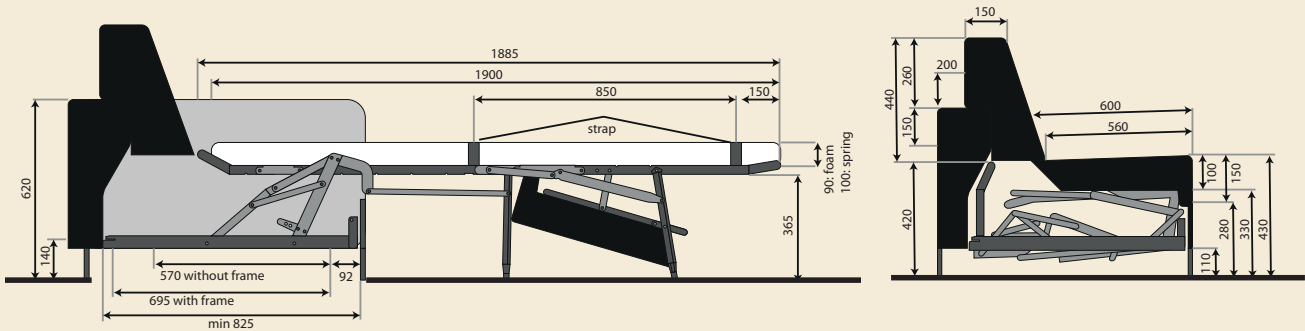

TECHNOLOGY & SUCCESS

Sedaflex 10M High Leg

- do codziennego spania
- 9 listew giętych + pasy P.P.
- solidna i mocna konstrukcja
- lakier proszkowy

- zalecany materac do 10cm grubości:
- piankowy T25/N25
- wysokoelastyczna pianka HR35

TECHNOLOGY & SUCCESS

Rysunek techniczny - Sedaflex 10M High Leg

A	B	Width of mattress
150 cm	162,5 cm	143 cm
140 cm	152,5 cm	133 cm
120 cm	132,5 cm	113 cm
100 cm	112,5 cm	93 cm
80 cm	92,5 cm	73 cm

Measurements in mm